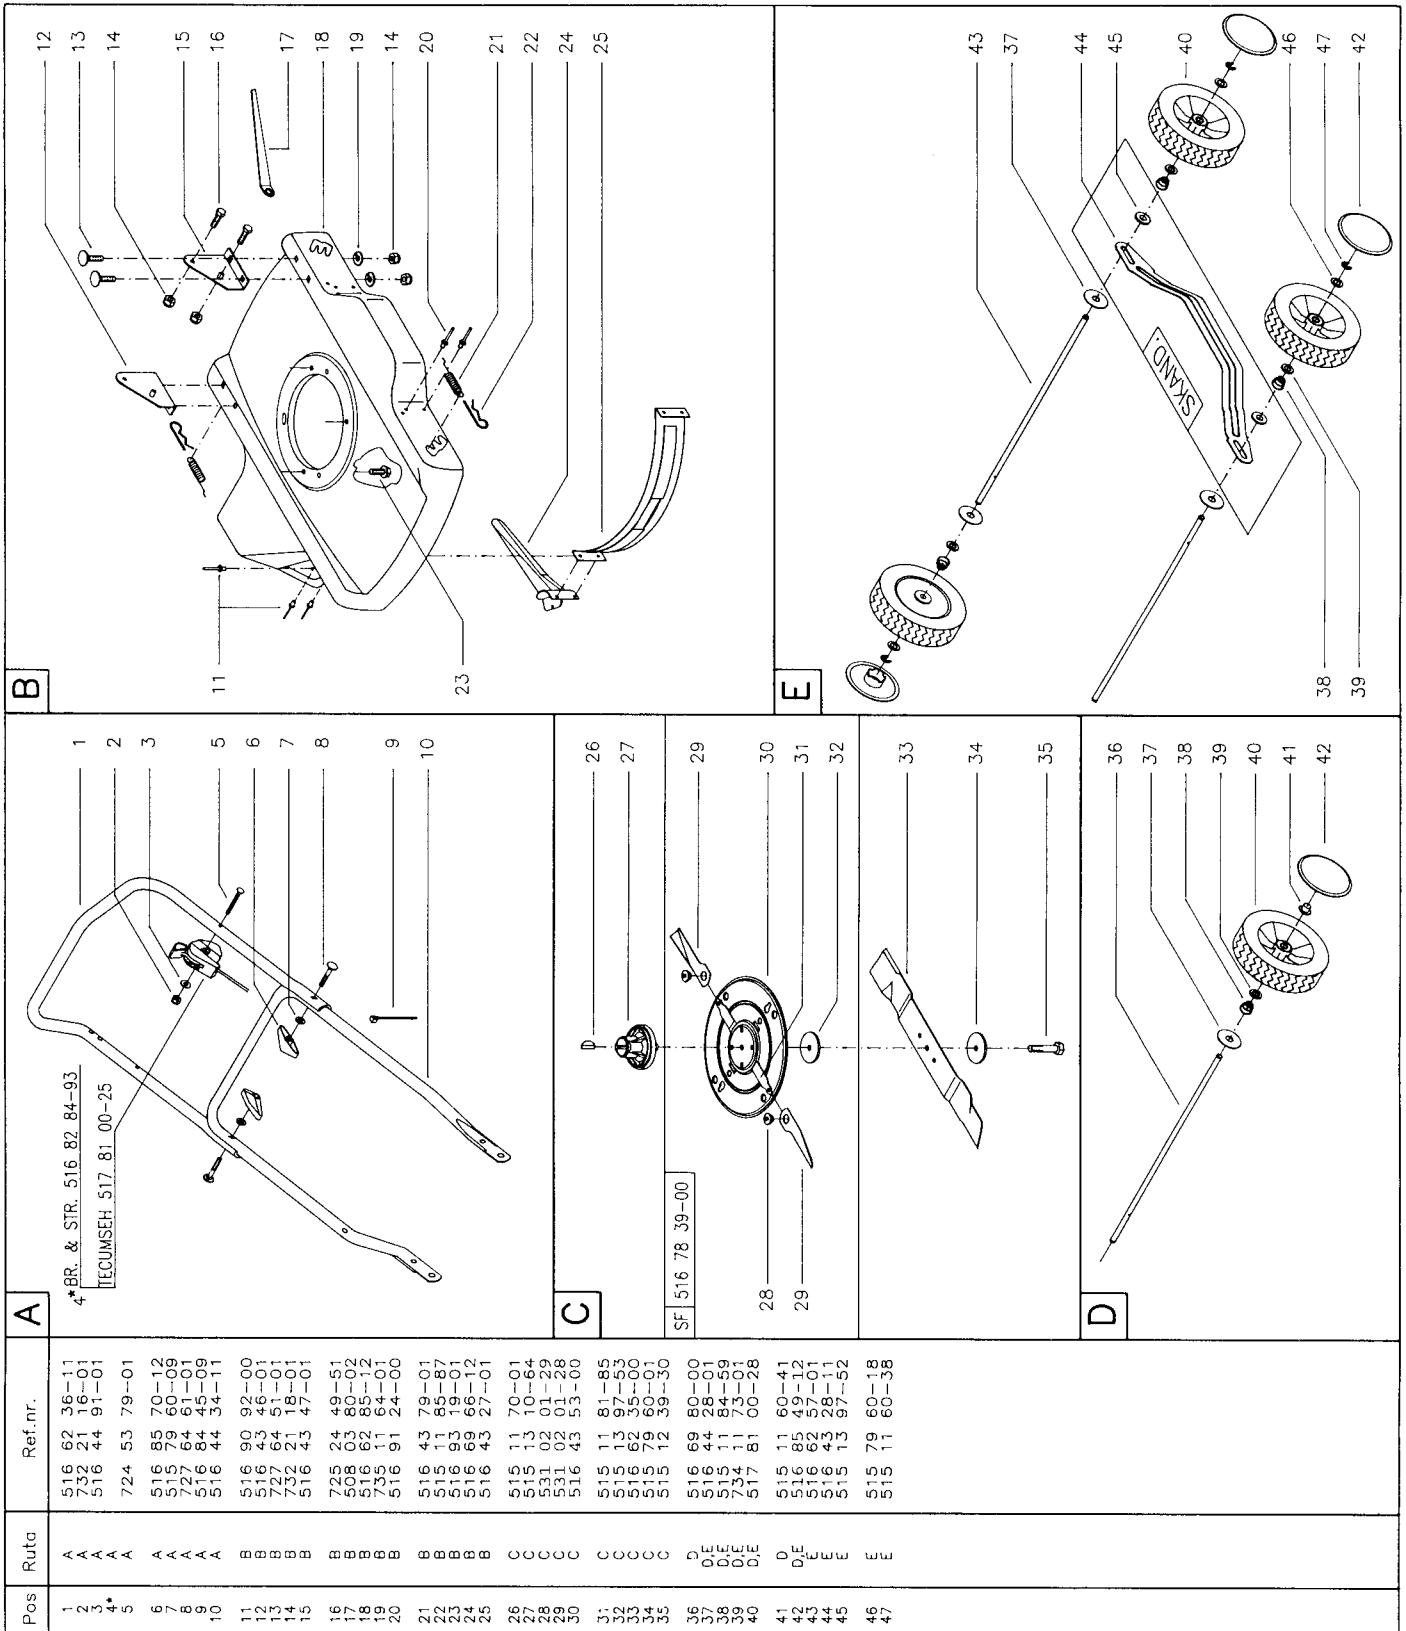

Prod.No: 348: 994 49 03-10, 994 49 13-10
 Engine: B & S 95902 Type: 0106 Trim: 01
 Prod.No: 348: 994 49 14-10
 Engine: Tec BVS 143 E-31502 D

SPAREPARTS 107 26 46-61

Pos	Ruta	Ref.nr.
1	A	516 62 36-11
2	A	516 21 06-01
3	A	516 44 91-01
4*	A	724 53 79-01
5	A	516 85 70-12
6	A	515 79 60-09
7	A	727 64 81-01
8	A	516 84 45-09
9	A	516 44 34-11
10	A	516 90 92-00
11	B	516 43 46-01
12	B	516 64 51-01
13	B	732 21 18-01
14	B	516 43 47-01
15	B	725 24 49-51
16	B	516 62 89-12
17	B	735 11 64-01
18	B	516 91 24-00
19	B	516 43 79-01
20	B	515 11 85-87
21	B	516 93 19-01
22	B	516 69 66-12
23	B	516 43 27-01
24	B	515 11 70-01
25	B	515 13 10-64
26	C	531 02 01-29
27	C	531 02 01-28
28	C	516 43 53-00
29	C	515 11 81-85
30	C	515 13 97-53
31	C	515 62 35-00
32	C	515 78 60-01
33	C	515 12 39-30
34	D	516 69 80-00
35	D	516 44 28-01
36	D	515 11 84-59
37	D	734 11 73-01
38	D	517 81 00-28
39	D	515 11 60-41
40	D	516 85 49-12
41	D	516 82 02-01
42	E	515 13 97-52
43	E	515 79 60-18
44	E	515 11 60-38
45	E	
46	E	
47	E	